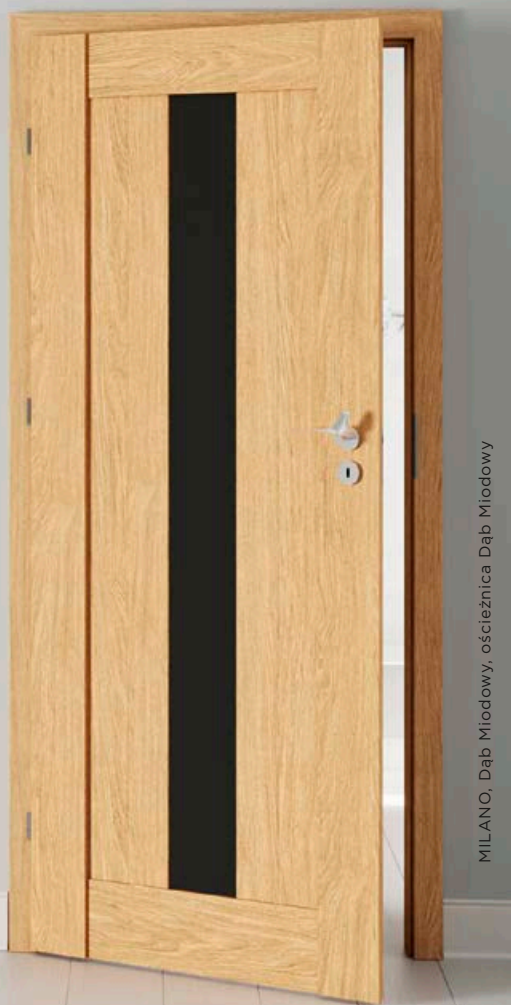

MILANO, Dąb Miodowy, ościeżnica Czarny Uni*

SKRZYDŁO DRZWIOWE

MILANO

KONSTRUKCJA

- stabilna konstrukcja ramowa z MDF

WYPOSAŻENIE

- szyba: VSG 2.2.1 w kolorze czarnym
- trzy zawiasy niklowane dwuczopowe z regulacją w płaszczyźnie poziomej w skrzydle przylgowym
- panele pionowe o grubości 22 mm

DOSTĘPNE SZEROKOŚCI:

- 60, 70, 80, 90

DOSTĘPNE KOLORY:

Dąb Miodowy
kolor z grupy CLPL,
fornir syntetyczny

MILANO, Dąb Miodowy, ościeżnica Dąb Miodowy