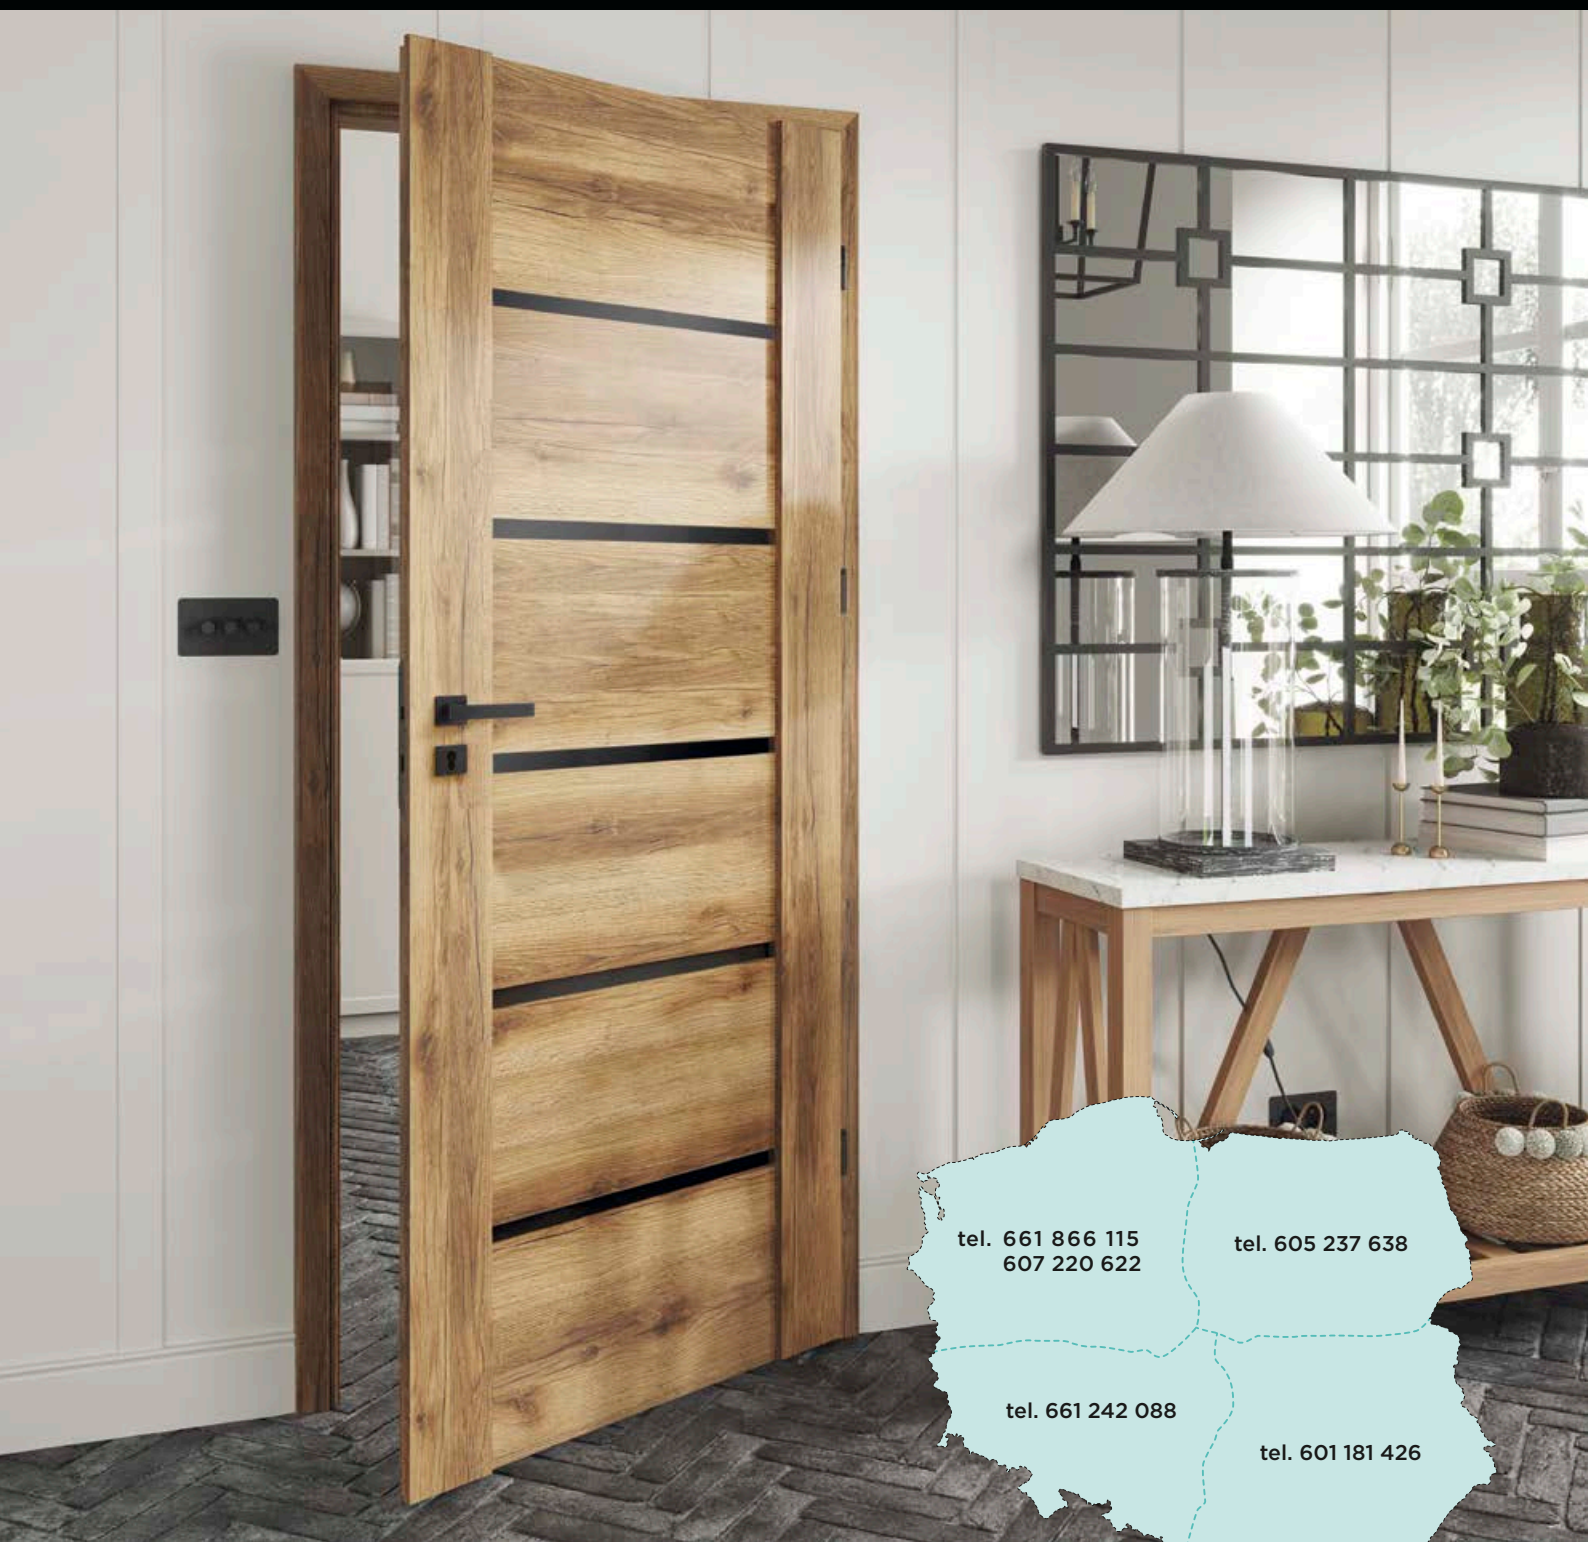

VIVENTO

tel. 661 866 115
607 220 622

tel. 605 237 638

tel. 661 242 088

tel. 601 181 426

ART-SERVICE
OKNA DRZWI BRAMY

www.artservice.com.pl

RADOM

ul. Chorzowska 14
26-600 Radom
tel. 48 365 63 65
48 381 74 46
zamowienia@artservice.com.pl

PIŁA

al. Poznańska 58
64-920 Piła
tel. 67 213 70 35
faks 67 213 70 36
pila@artservice.com.pl

Przed zamówieniem rozmiarów 60 i 90 zawsze sprawdź dostępność towaru przez nasz infoserwis, telefonicznie lub mailowo.